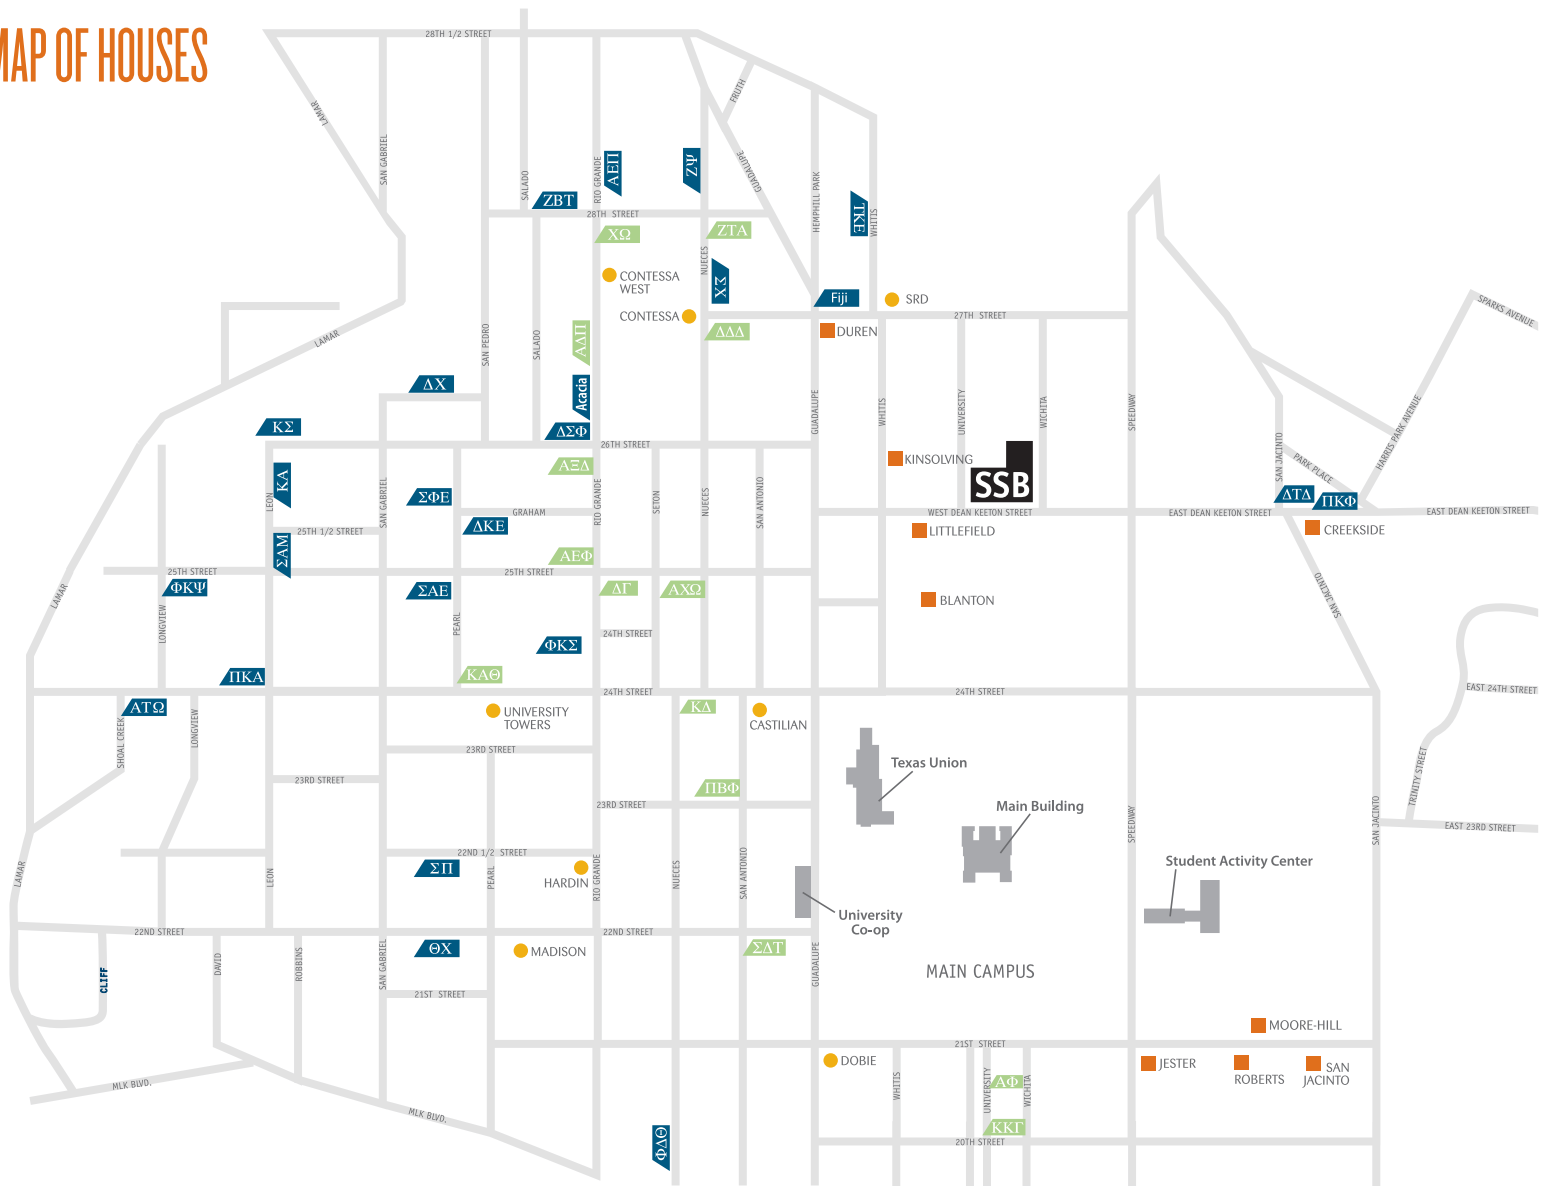

MAP OF HOUSES

SORORITIES

- AXΩ** Alpha Chi Omega: 2420 Nueces Street
- ΑΔΠ** Alpha Delta Pi: 2620 Rio Grande Street
- ΑΕΦ** Alpha Epsilon Phi: 2500 Rio Grande Street
- ΑΦ** Alpha Phi: 2005 University Avenue
- ΑΞΔ** Alpha Xi Delta: 2508 Rio Grande Street
- ΧΩ** Chi Omega: 2711 Rio Grande Street
- ΔΔΔ** Delta Delta Delta: 503 West 27th Street
- ΔΓ** Delta Gamma: 2419 Rio Grande Street
- ΚΑΘ** Kappa Alpha Theta: 2401 Pearl Street
- ΚΔ** Kappa Delta: 2315 Nueces Street
- ΚΚΓ** Kappa Kappa Gamma: 2001 University Avenue
- ΠΒΦ** Pi Beta Phi: 2300 San Antonio Street
- ΣΔΤ** Sigma Delta Tau: 405 West 22nd Street
- ZTA** Zeta Tau Alpha: 2711 Nueces Street

FRATERNITIES

- Acacia** Acacia: 2614 Rio Grande Street
- ΑΕΠΙ** Alpha Epsilon Pi: 2807 Rio Grande Street
- ΑΤΩ** Alpha Tau Omega: 2317 Shoal Creek Boulevard
- ΔΧ** Delta Chi: 910 Poplar Street
- ΔΚΕ** Delta Kappa Epsilon: 715 Graham Place
- ΔΣΦ** Delta Sigma Phi: 706 West 26th Street
- ΔΤΔ** Delta Tau Delta: 2801 San Jacinto Boulevard
- ΚΑ** Kappa Alpha Order: 2515 Leon Street
- ΚΣ** Kappa Sigma: 1002 West 26th Street
- ΦΔΘ** Phi Delta Theta: 1904 Nueces Street
- Fiji** Phi Gamma Delta: 300 West 27th Street
- ΦΚΨ** Phi Kappa Psi: 2411 Longview
- ΦΚΣ** Phi Kappa Sigma: 2402 Rio Grande
- ΠΚΑ** Pi Kappa Alpha: 2400 Leon Street
- ΠΚΦ** Pi Kappa Phi: 608 Park Place
- ΣΑΕ** Sigma Alpha Epsilon: 2414 Pearl Street
- ΣΑΜ** Sigma Alpha Mu: 2501 Leon Street
- ΣΧ** Sigma Chi: 2701 Nueces Street

- ΣΦΕ** Sigma Phi Epsilon: 2500 Pearl Street
- ΣΠ** Sigma Pi: 909 W 22 1/2 St.
- ΤΚΕ** Tau Kappa Epsilon: 2710 Whittis Avenue
- ΘΧ** Theta Chi: 909 W. 22nd Street
- ZBT** Zeta Beta Tau: 710 West 28th Street
- ZΨ** Zeta Psi: 2806 Nueces Street